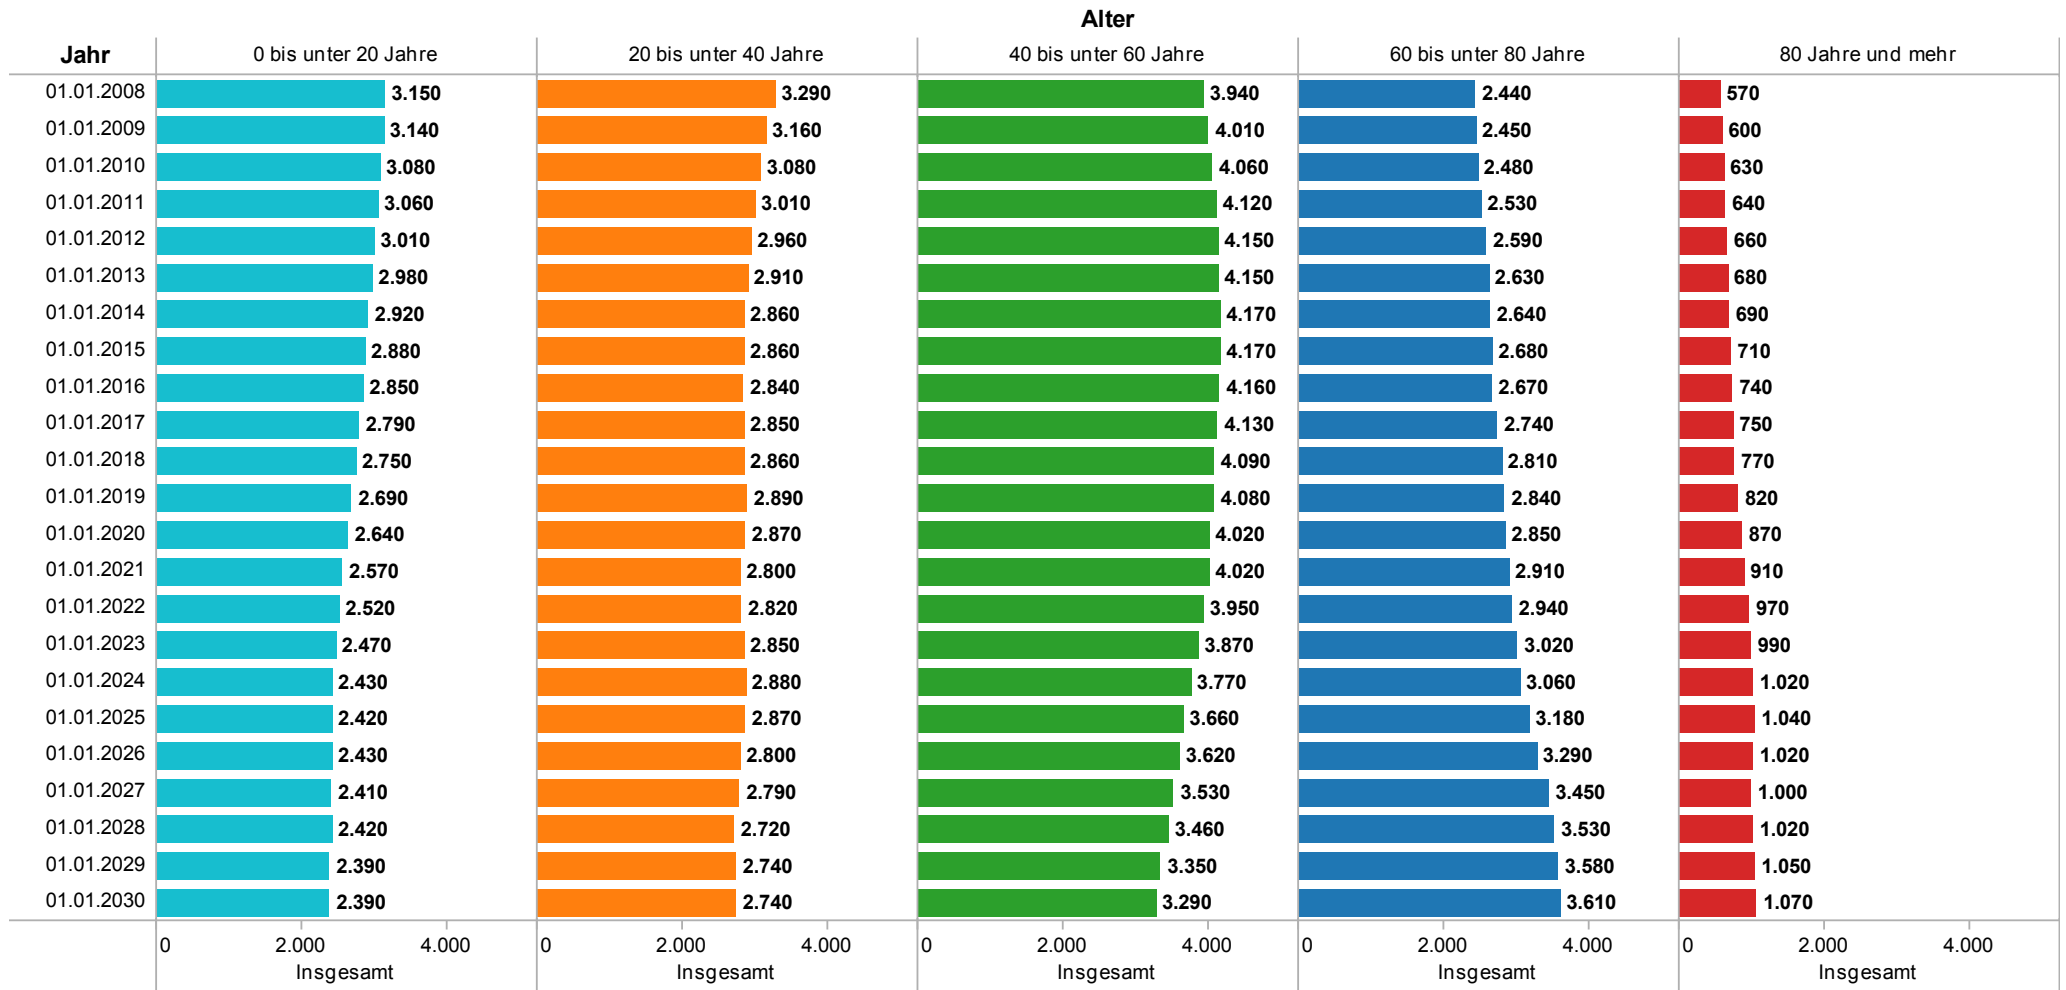

Bevölkerungsmodellrechnung 2008 bis 2030 Sendenhorst

Quelle: Landesbetrieb IT.NRW, eigene Berechnungen